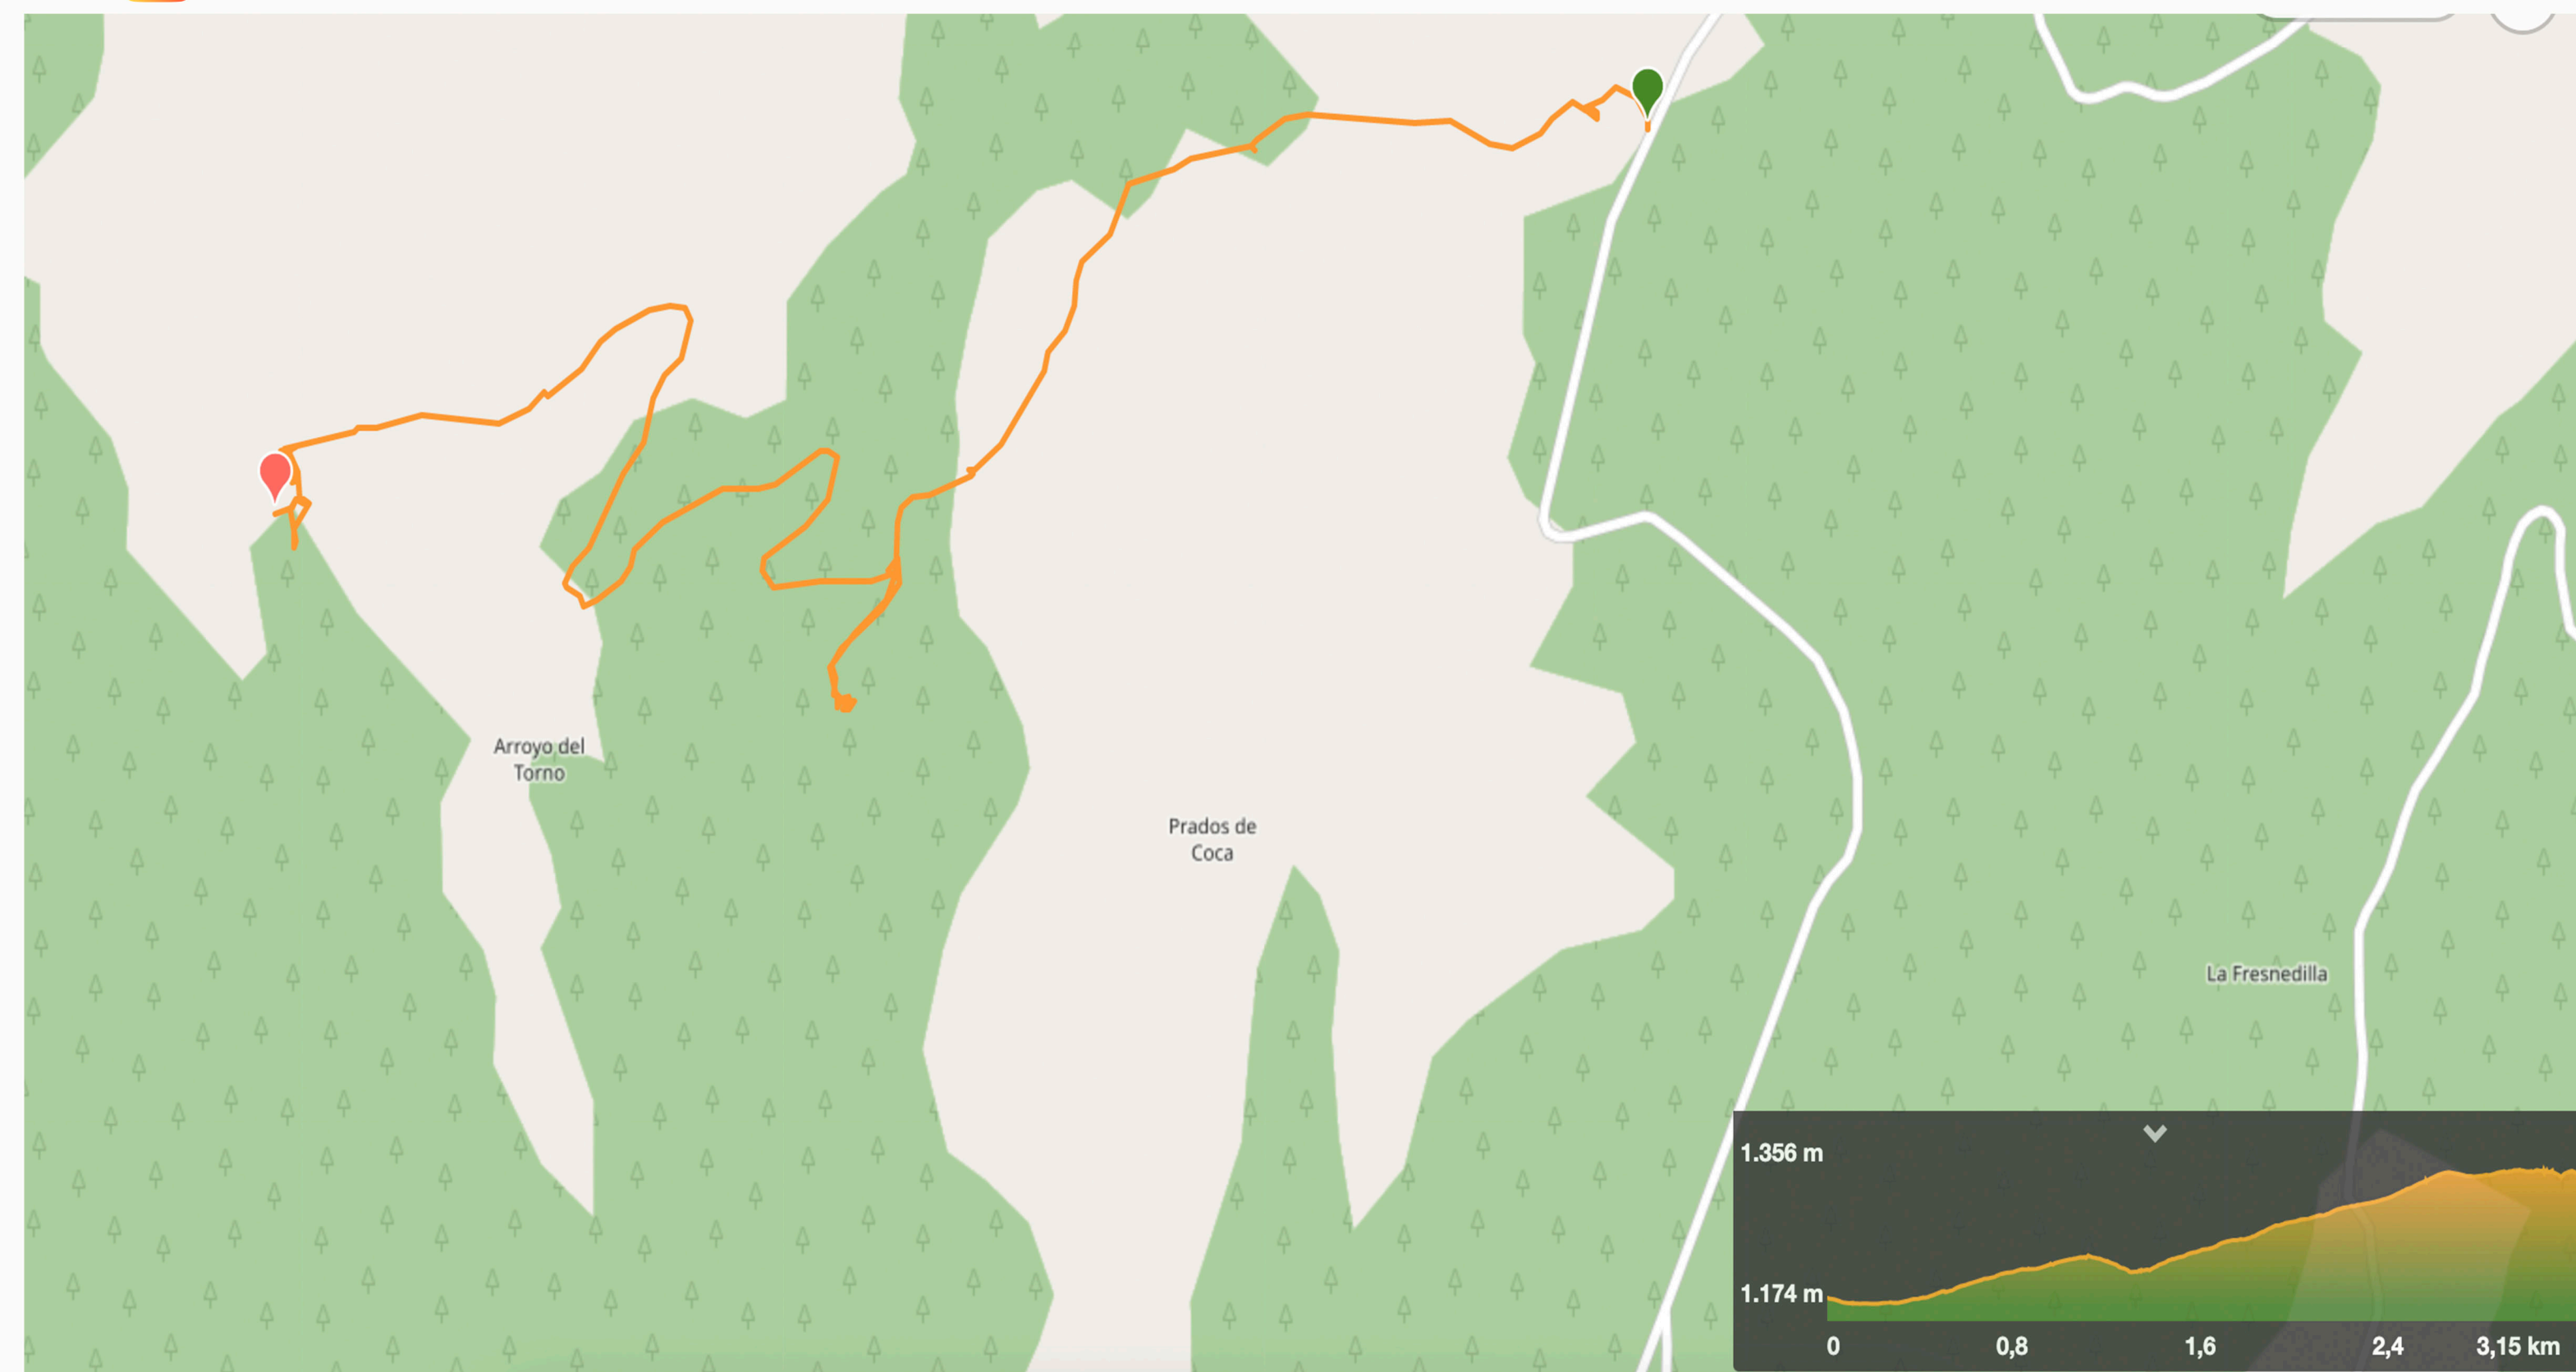

Sendero Navazalto (Sierra de las Villas)

www.derutasporlanaturaleza.es

MIDE		Sendero Navazalto (Sierra de las Villas)		
horario	1h 45'		1	severidad del medio natural
desnivel de subida	234 m		1	orientacion en el itinerario
desnivel de bajada	234 m		1	dificultad en el desplazamiento
distancia horizontal	6,3 Km		2	cantidad de esfuerzo necesario
tipo de recorrido	Ida y Vuelta			

Condiciones de todo el año, tiempos estimados según criterio MIDE, sin paradas.
Calculado sobre datos de 2021.

rutas@derutasporlanaturaleza.es